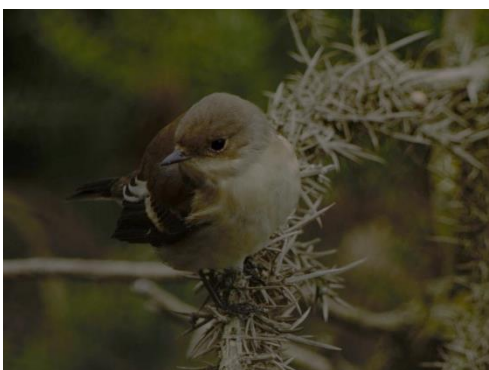

Les oiseaux au fil des saisons – 17 septembre 2017

Au matin du 17 septembre, tout le monde était à l'heure pour profiter d'une belle journée d'automne afin d'observer les oiseaux en halte migratoire au Domaine des Oiseaux. Les oiseaux étaient également présents comme le photogénique **Vanneau huppé** et le discret **Cisticole des joncs**. Tandis que les **Hirondelles de fenêtre et rustique** se rassemblaient au dessus des étangs, c'est un **Héron pourpré** qui survola le groupe rapidement. Mais la surprise vint de l'observation d'un **Canard à crinière**, espèce originaire d'Australie et échappé de captivité, au milieu d'un groupe d'**Oies cendrées**. Dans les buissons le long des chemins, les **Gobemouches noirs** étaient nombreux, tout comme les **Linottes mélodieuses** et les **Fauvettes à tête noire**.

Une deuxième surprise nous attendait sur l'étang de Cluny puisque c'est une **Guifette noire** en plumage internuptial qui se laissa observer une bonne partie de la pause pique-nique, au plus grand plaisir de tous les observateurs. Alors que les limicoles se faisaient discrets (seuls quelques **Chevaliers guignettes** et une **Bécassine des marais** furent observés), les échassiers fai-

Gobemouche noir © A.Thiney

-saient le « show » avec un **Héron cendré** et une **Aigrette garzette** en pleine pêche juste devant l'observatoire du Gorgebleue. Juste avant de rejoindre l'observatoire forestier du Pic vert et ses nombreux nichoirs sur lesquels les **Lézards des murailles** étaient plus nombreux que les oiseaux, un **Martin-pêcheur d'Europe** se laissa contempler plusieurs minutes dans la longue-vue. Assez peu d'oiseaux migrateurs pour cette journée, mais néanmoins une belle diversité qui a ravi tous les observateurs.

+ Espèces entendues

- Bouscarle de Cetti
- Rougegorge familier
- Pic épeiche